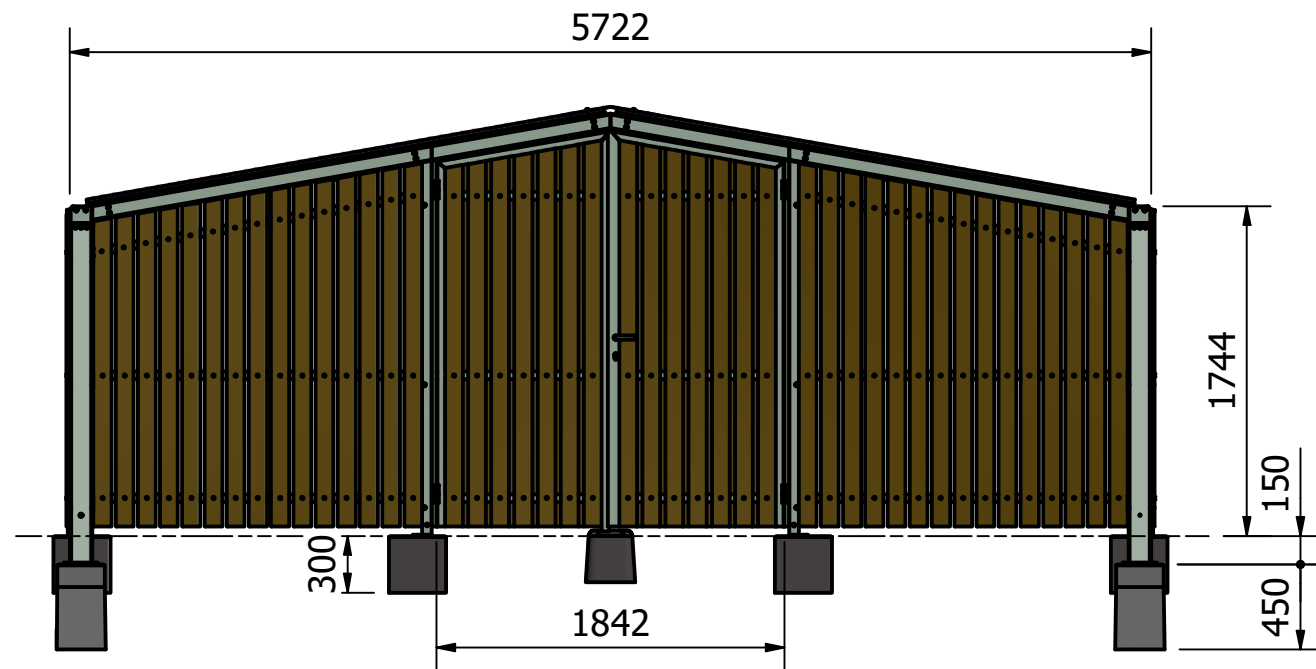

Rev	Datum	Door
-	3-11-2023	RBO
A	12-3-2024	RBO

Onderdelenlijst	
Artikelcode	STS
24.800.000G	1
24.000.350	2
24.028.000	2
24.048.000L	2
24.048.000R	2
24.858.000	1
24.878.000	1
96.110.000	6
96.245.400	4
96.430.100	1

Falco BV Postbus 18 7670AA Vriezenveen T +31 (0)546 55 44 44 F +31 (0)546 56 11 15 I www.falco.nl	Artikelcode: <b>24.800.000-serie</b>	Revisie: <b>A</b>
		Formaat: <b>A3</b>
Toleranties: <b>EN ISO 13920</b> Norm: <b>EN 1090 EXC 1</b>	Omschrijving: <b>Lempo combi 1-vak 393 cm, goot, dubbele deur, hardhout, aluzinc</b>	
Tekenaar: <b>RBO</b> Maateenheid: <b>mm</b>		
Getekend: <b>31-10-2023</b> Schaal: <b>1 : 40</b>		
Documentnr.: <b>E0093890.dwg A</b> Blad: <b>1 / 1</b>		