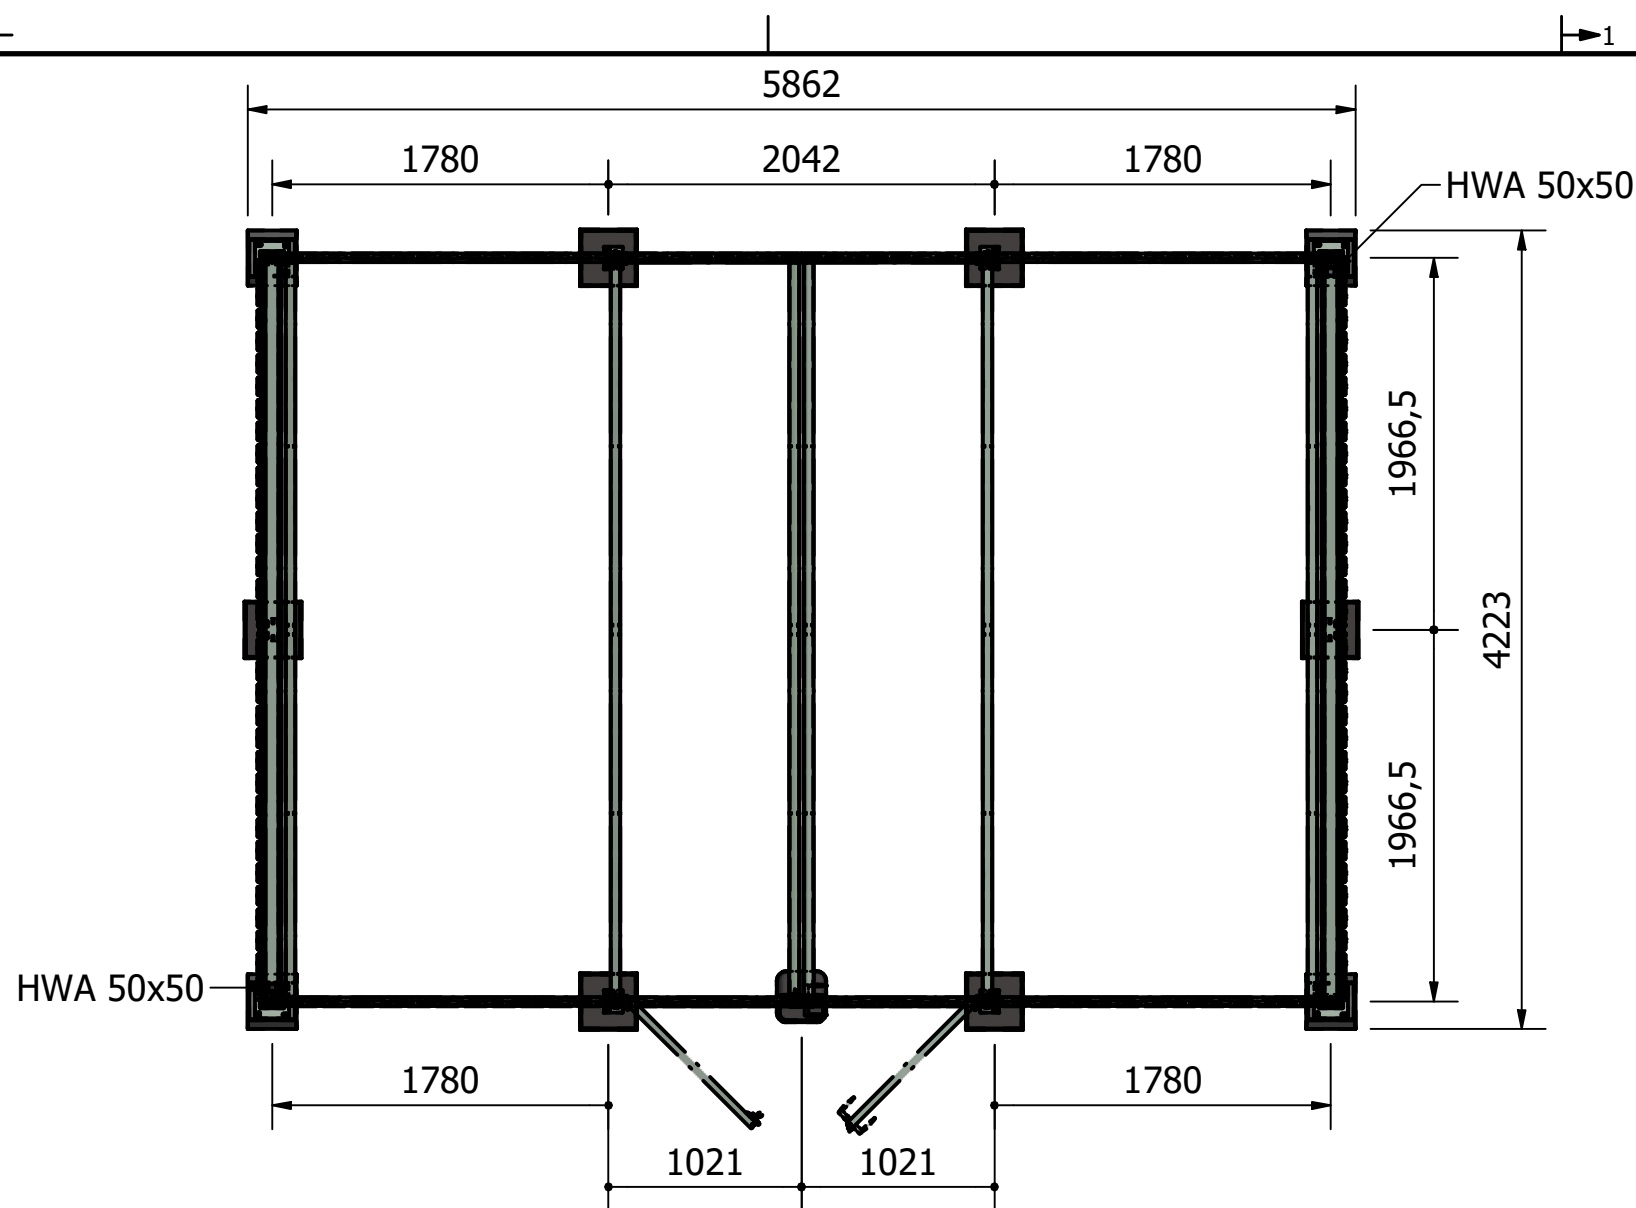

Rev	Datum	Door
-	3-11-2023	RBO
A	12-3-2024	RBO

Onderdelenlijst	
Artikelcode	STS
24.800.000G	1
24.000.350	2
24.028.000	2
24.048.000L	2
24.048.000R	2
24.858.000	1
24.878.000	1
96.110.000	6
96.245.400	4
96.430.100	1

Falco BV Postbus 18 7670AA Vriezenveen T +31 (0)546 55 44 44 F +31 (0)546 56 11 15 I www.falco.nl	Artikelcode: <b>24.800.000-serie</b>	Revisie: <b>A</b>
		Formaat: <b>A3</b>
Toleranties: <b>EN ISO 13920</b> Norm: <b>EN 1090 EXC 1</b>	Omschrijving: <b>Lempo combi 1-vak 393 cm, goot, dubbele deur, hardhout, aluzinc</b>	
Tekenaar: <b>RBO</b> Maateenheid: <b>mm</b>		
Getekend: <b>31-10-2023</b> Schaal: <b>1 : 40</b>		
Documentnr.: <b>E0093890.dwg A</b> Blad: <b>1 / 1</b>		