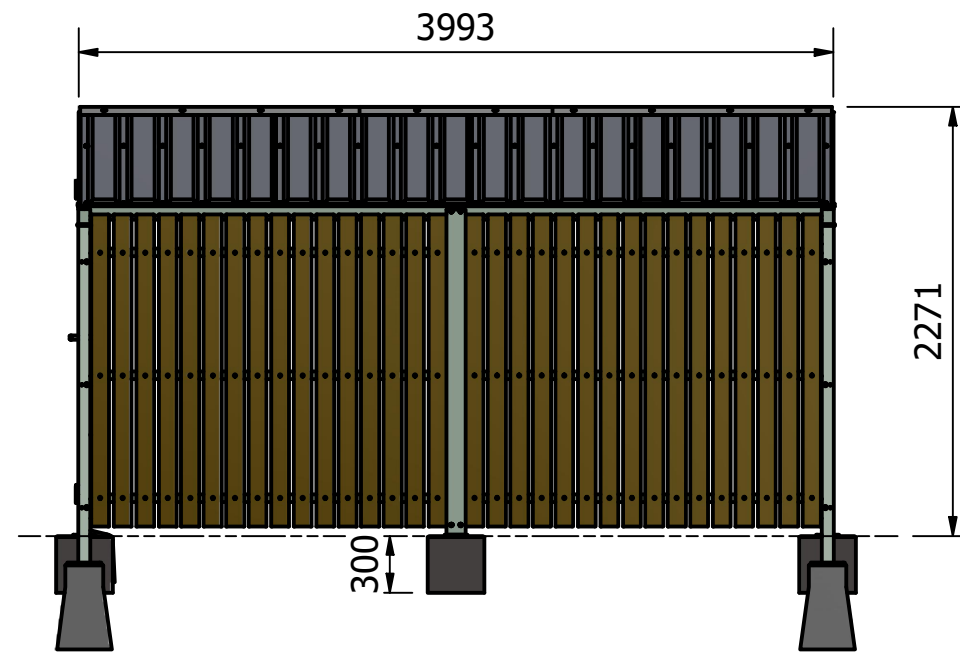

Rev	Datum	Door
-	3-11-2023	RBO
A	12-3-2024	RBO

Onderdelenlijst	
Artikelcode	STS
24.800.000G	1
24.000.350	2
24.028.000	2
24.048.000L	2
24.048.000R	2
24.858.000	1
24.878.000	1
96.110.000	6
96.245.400	4
96.430.100	1

Falco BV Postbus 18 7670AA Vriezenveen T +31 (0)546 55 44 44 F +31 (0)546 56 11 15 I www.falco.nl	Artikelcode: <b>24.800.000-serie</b>	Revisie: <b>A</b>
		Formaat: <b>A3</b>
Toleranties: <b>EN ISO 13920</b> Norm: <b>EN 1090 EXC 1</b>	Omschrijving: <b>Lempo combi 1-vak 393 cm, goot, dubbele deur, hardhout, aluzinc</b>	
Tekenaar: <b>RBO</b> Maateenheid: <b>mm</b>		
Getekend: <b>31-10-2023</b> Schaal: <b>1 : 40</b>		
Documentnr.: <b>E0093890.dwg A</b> Blad: <b>1 / 1</b>		