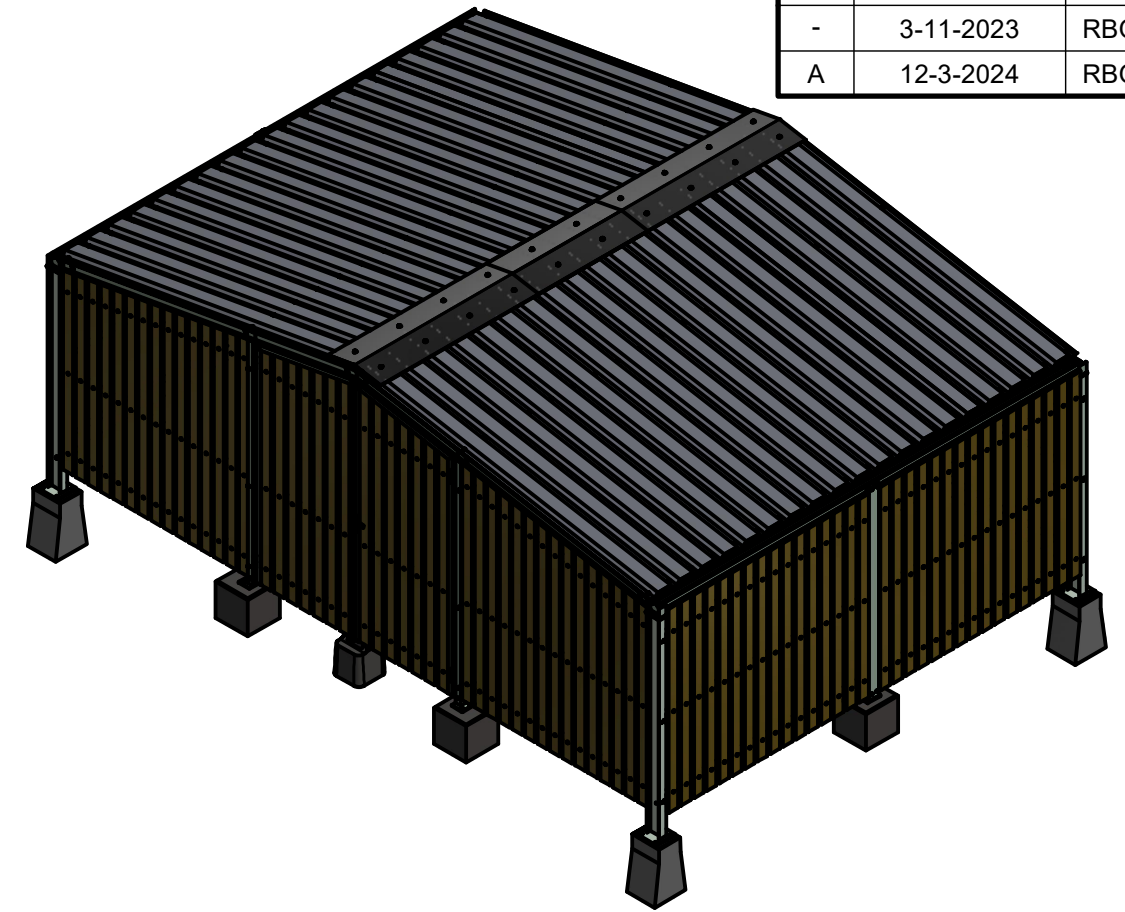

Rev	Datum	Door
-	3-11-2023	RBO
A	12-3-2024	RBO

Onderdelenlijst	
Artikelcode	STS
24.800.000G	1
24.000.350	2
24.028.000	2
24.048.000L	2
24.048.000R	2
24.858.000	1
24.878.000	1
96.110.000	6
96.245.400	4
96.430.100	1

Falco BV Postbus 18 7670AA Vriezenveen T +31 (0)546 55 44 44 F +31 (0)546 56 11 15 I www.falco.nl	Artikelcode: <b>24.800.000-serie</b>	Revisie: <b>A</b>
		Formaat: <b>A3</b>
Toleranties: <b>EN ISO 13920</b> Norm: <b>EN 1090 EXC 1</b>	Omschrijving: <b>Lempo combi 1-vak 393 cm, goot, dubbele deur, hardhout, aluzinc</b>	
Tekenaar: <b>RBO</b> Maateenheid: <b>mm</b>		
Getekend: <b>31-10-2023</b> Schaal: <b>1 : 40</b>		
Documentnr.: <b>E0093890.dwg A</b> Blad: <b>1 / 1</b>		